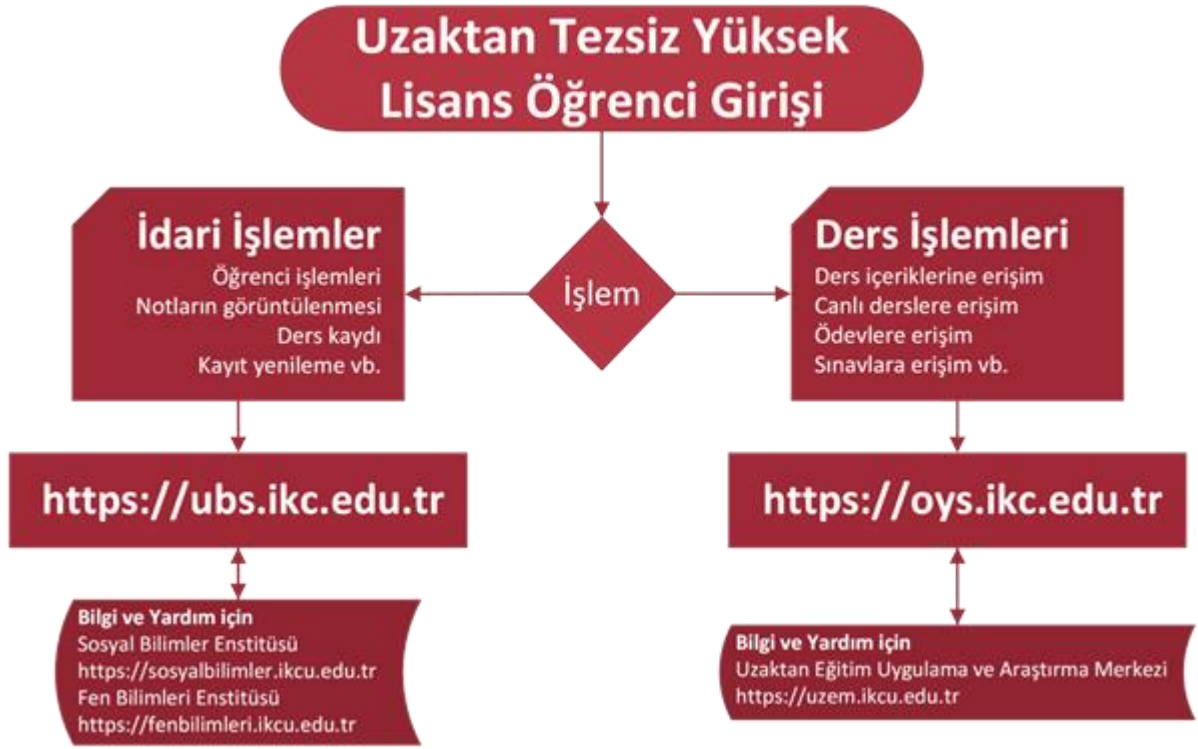

Yeni Kayıtlanan Öğrencilerimizin Dikkatine

Kayıt olduğunuz Uzaktan Öğretim Programınıza ait kullanıcı adı ve şifreniz aşağıda belirtilmiştir.

Kullanıcı adı: Öğrenci No

Şifre: Öğrenci No

Sisteme erişim adresi: oys.ikc.edu.tr

oys.ikc.edu.tr sistemi ile ilgili sorularınıza ikcuzem@ikcu.edu.tr adresine mail atarak yanıt alabilirsiniz. Detaylı iletişim bilgilerine uzem.ikcu.edu.tr web sayfamızdan erişebilirsiniz.

Ders seçim işlemleri <https://ubs.ikc.edu.tr> (UBYS) sistemi ile yapılmaktadır.

- UBYS erişimi hakkında bilgi ve yardım almak için Enstitü ile görüşebilirsiniz.
- OYS erişimi hakkında bilgi ve yardım almak için Uzaktan Eğitim Uygulama ve Araştırma Merkezi ile görüşebilirsiniz.
- OYS sistemindeki dersleriniz UBYS sistemindeki ders seçim işlemleri tamamlandıktan sonra tanımlanacaktır.
- Duyurular için <https://uzem.ikcu.edu.tr> adresini takip ediniz.